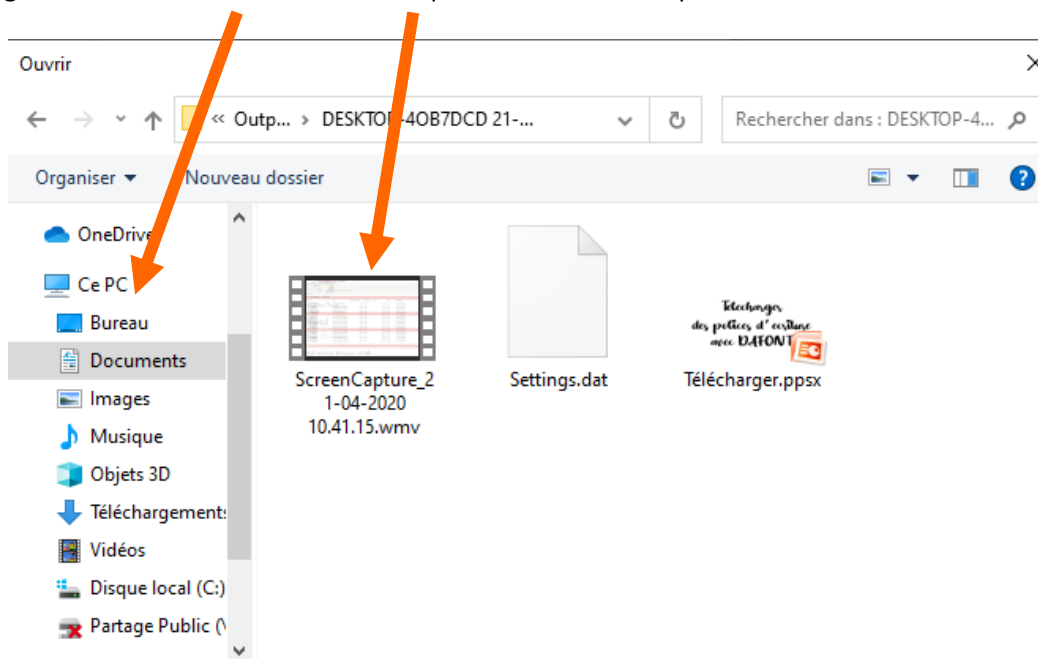

- Cliquer sur **SÉLECTIONNER UN FICHIER**

- Naviguer dans ses dossiers et double cliquer sur la vidéo à importer