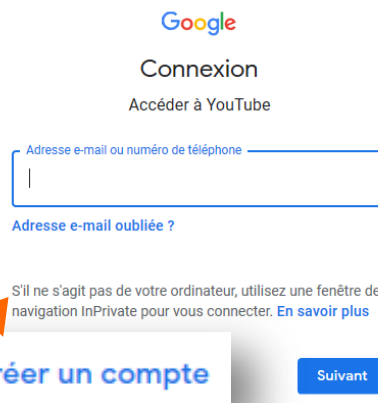

Ajouter une vidéos sur Youtube

1. JE N'AI PAS ENCORE DE COMPTE, JE N'AI PAS D'ADRESSE GMAIL :

- Aller sur le site de Youtube

- Cliquer en haut à droite sur

- Cliquer sur

- Cliquer sur

- Suivre les étapes demandées (nom, prénom, création d'une adresse mail etc.. En cas de difficultés, ne pas hésiter à consulter la fiche sur la création d'une adresse Gmail (présente sur le site des Unelles)

2. JE N'AI PAS DE COMPTE, J'AI UNE ADRESSE GMAIL :

- Aller sur le site de Youtube

- Cliquer en haut à droite sur

- Saisir son adresse Gmail

Cliquer sur suivant

- Saisir ensuite le mot de passe de son adresse Gmail