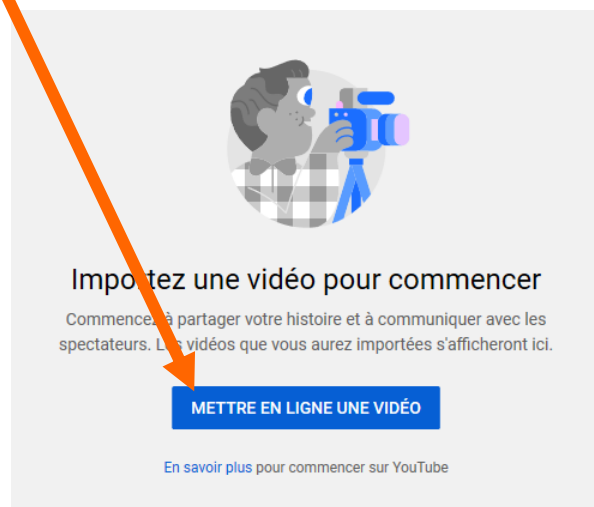

- Cliquer sur Suivant

- Cliquer sur

3. YOUPI, J'AI UN COMPTE, JE PEUX AJOUTER UNE VIDÉO SUR YOUTUBE

- Cliquer en haut à droite sur le rond rouge qui comporte une lettre :

- Cliquer sur  Votre chaîne

- Cliquer sur **METTRE EN LIGNE UNE VIDÉO**